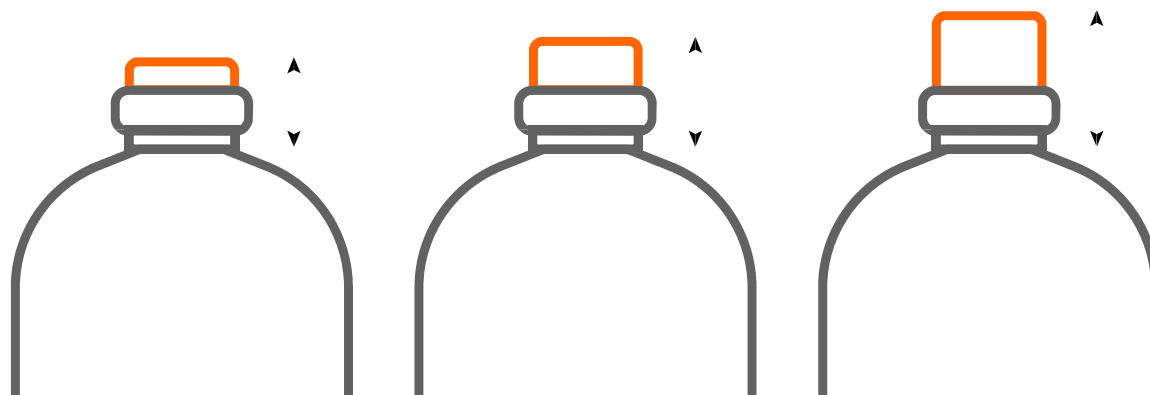

Обслуживайте устройство без простоя линии – газ в системе отключать не нужно.

УНИВЕРСАЛЬНАЯ БЫСТРОСЪЕМНАЯ ЛОЖКА

17 мм

21 мм

23 мм

Одна ложка для всех типов горлышек:
без потери времени на настройку или замену.