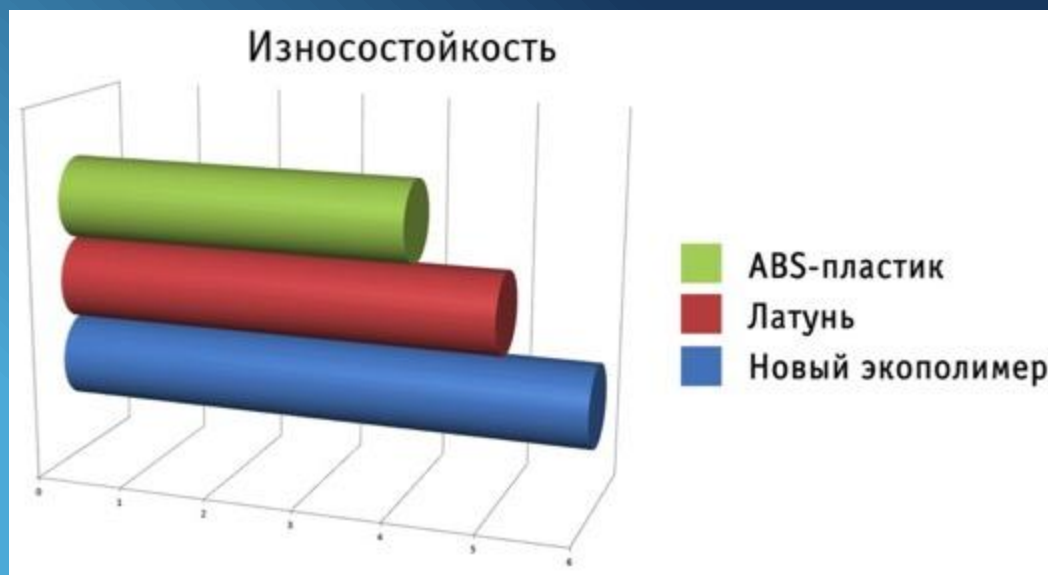

Штуцер выполнен из инновационного эко-полимера, что придает детали особую прочность и износостойкость.

Технология PEGAS *SmartSwitch*

- Без картриджа смесителя
- Достаточно 10 минут на сезонное обслуживание
- Не требуется демонтаж всего устройства
- Выдерживает более 100 ТЫСЯЧ ЦИКЛОВ