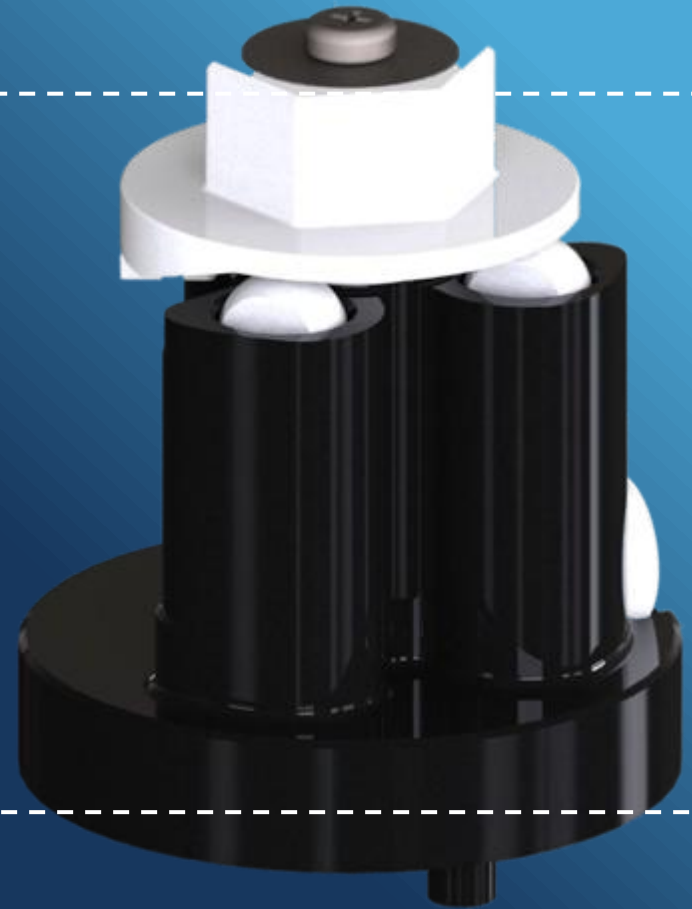

Технология PEGAS *DUO*

Конструкция устройства позволяет легко и быстро собрать или разобрать инновационный модуль.

Для этого в комплекте с устройством поставляется специальный ключ.

Технология PEGAS *DUO*

Штуцер выполнен из инновационного эко-полимера, что придает детали особую прочность и износостойкость.

Технология PEGAS *SmartSwitch*

- Без картриджа смесителя
- Достаточно 10 минут на сезонное обслуживание
- Не требуется демонтаж всего устройства
- Выдерживает более 100 ТЫСЯЧ ЦИКЛОВ

Технология PEGAS *SmartSwitch*

Стабильная и надежная
работа с различными видами
газированных напитков :

- светлое пиво
- темное пиво
- лимонады
- квас и т.д.

**Наливает
БЕЗ пены**

**Если исходная температура напитка и выше 8 град.
PEGAS Evolution Duo нальёт без пены !**

A close-up photograph of a silver metal hose with a quick-connect fitting. The fitting has a knurled section for grip and a locking mechanism. The hose is resting on a dark wood-grain surface. The background is slightly blurred, showing more of the hose and the wood.