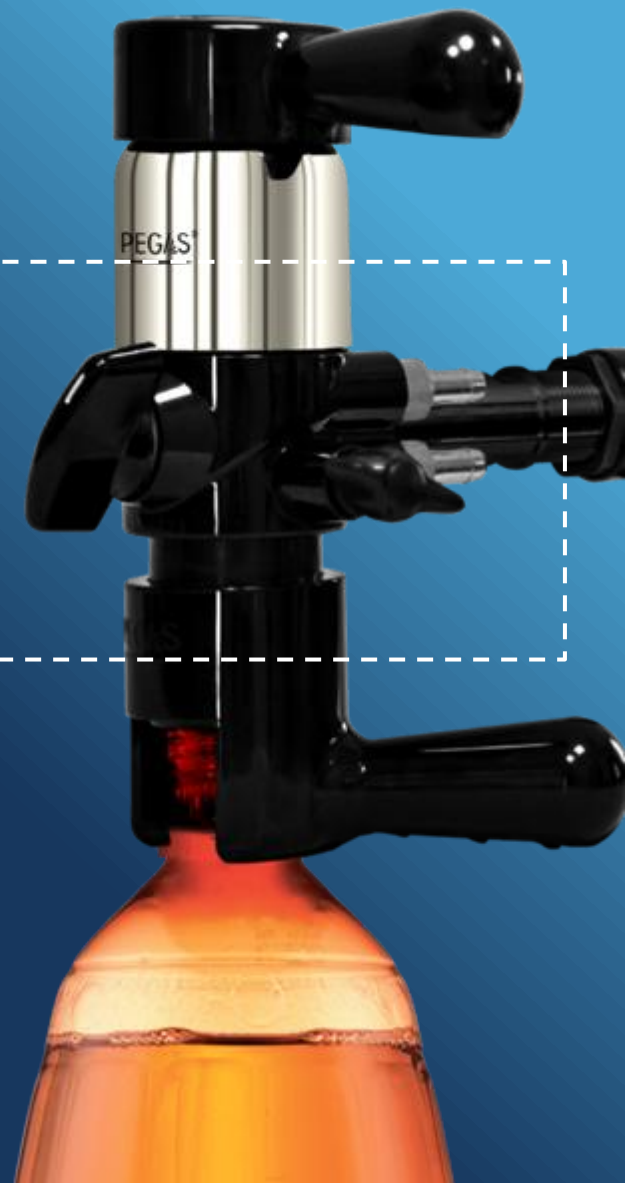

Технология PEGAS *SmartSwitch*

Стабильная и надежная
работа с различными видами
газированных напитков :

- светлое пиво
- темное пиво
- лимонады
- квас и т.д.

**Наливает
БЕЗ пены**

**Если исходная температура напитка и выше 8 град.
PEGAS Evolution Duo нальёт без пены !**

Универсальная усиленная ложка

- Позволяет использовать бутылки ВРФ, РС01810, РС01881
- Всего 1 минута для смены режима
- Усилена эко-полимерной пластиной в месте поджима к корпусу

Доработанный корпус

В месте соединения со штуцером пластик корпуса стал толще, чтобы успешно выдерживать даже повышенные нагрузки на корпус

Эффективное управление

Простое, интуитивно понятное управление розливом :

- Ручка от себя -> Газ
- Ручка на себя <- Пиво

Эффективное управление

PEGAS®

Переключение потоков производится простым поворотом ручки на торце корпуса влево или вправо

A close-up photograph of a silver metal hose with a quick-connect fitting. The fitting has a knurled section for grip and a locking mechanism. The hose is resting on a dark wood-grain surface. The background is slightly blurred, showing more of the hose and the wood.